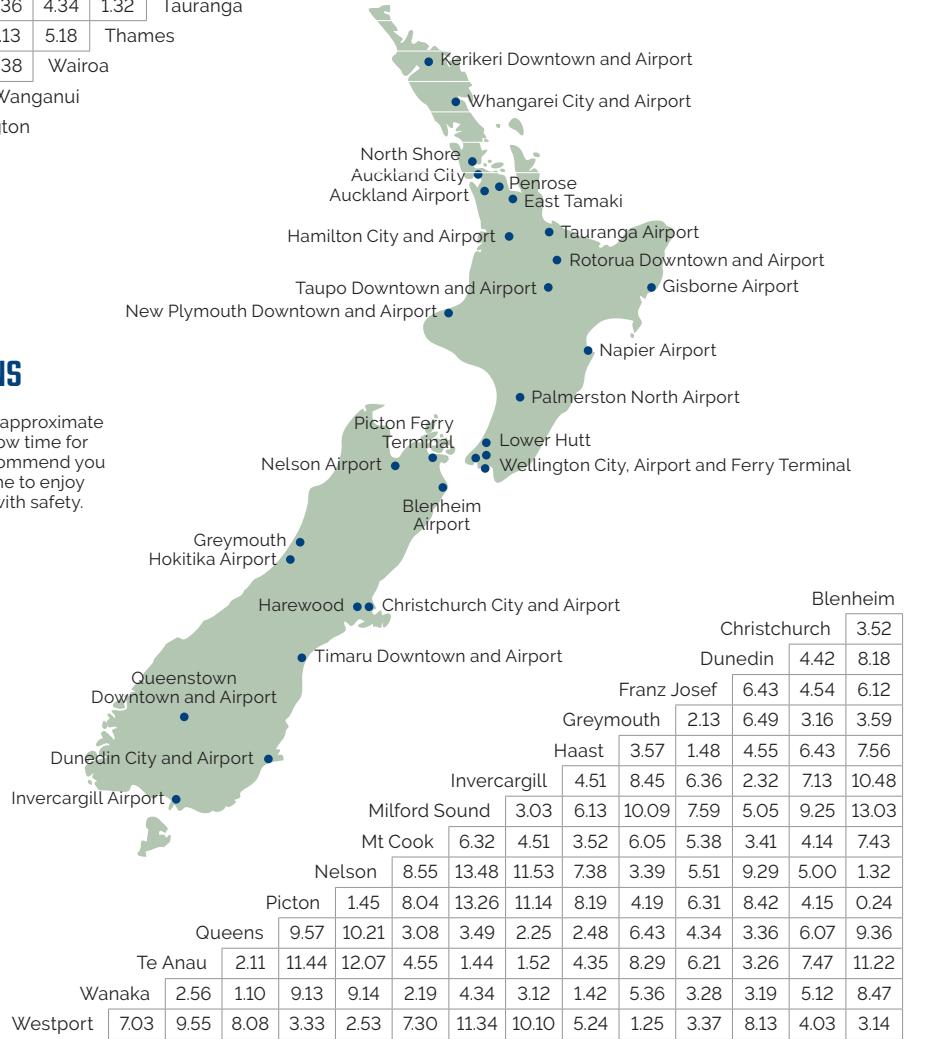

### DISTANCE IN HOURS AND MINUTES

e.g. Auckland to Rotorua = 2.45 / 2 hours 45 minutes

2.18	7.49	5.34	6.07	1.22	2.33	3.18	2.45	6.13	4.31	5.02	4.17	1.33	5.58	Auckland
7.57	6.50	5.54	1.19	5.00	3.31	4.16	3.40	5.05	7.08	3.00	9.56	4.45	Gisborne	
3.32	6.21	4.11	4.38	1.19	1.17	1.49	1.19	4.44	3.09	3.33	5.31	Hamilton		
2.06	11.51	9.35	10.08	5.24	6.34	7.19	6.46	10.14	8.32	9.03	Kaitiaki			
7.01	3.13	3.13	1.42	4.14	3.32	1.52	2.50	2.24	5.20	Napier				
6.27	4.37	2.06	6.24	4.14	3.55	3.28	3.49	3.01	New Plymouth					
8.12	1.56	0.57	3.44	5.28	4.47	3.05	4.05	Palmerston North						
4.42	5.41	3.54	3.55	1.54	0.51	1.07	Rotorua							
5.18	4.39	2.52	2.55	2.31	1.51	Taupo								
4.31	6.26	4.36	4.34	1.32	Tauranga									
3.21	7.04	5.13	5.18	Thames										
8.09	5.34	4.38	Wairoa											
7.32	2.33	Wanganui												
9.40	Wellington													

Whangarei

### BUDGET LOCATIONS

\* All times are approximate and do not allow time for stops. We recommend you allow extra time to enjoy your journey with safety.

											Blenheim													
											Christchurch	3.52												
											Dunedin	4.42	8.18											
											Franz Josef	6.43	4.54	6.12										
											Greymouth	2.13	6.49	3.16	3.59									
											Haast	3.57	1.48	4.55	6.43	7.56								
											Invercargill	4.51	8.45	6.36	2.32	7.13	10.48							
											Milford Sound	3.03	6.13	10.09	7.59	5.05	9.25	13.03						
											Mt Cook	6.32	4.51	3.52	6.05	5.38	3.41	4.14	7.43					
											Nelson	8.55	13.48	11.53	7.38	3.39	5.51	9.29	5.00	1.32				
											Picton	1.45	8.04	13.26	11.14	8.19	4.19	6.31	8.42	4.15	0.24			
											Queens	9.57	10.21	3.08	3.49	2.25	2.48	6.43	4.34	3.36	6.07	9.36		
											Te Anau	2.11	11.44	12.07	4.55	1.44	1.52	4.35	8.29	6.21	3.26	7.47	11.22	
											Wanaka	2.56	1.10	9.13	9.14	2.19	4.34	3.12	1.42	5.36	3.28	3.19	5.12	8.47
Westport	7.03	9.55	8.08	3.33	2.53	7.30	11.34	10.10	5.24	1.25	3.37	8.13	4.03	3.14										

### SOUTH ISLAND – DISTANCE IN HOURS AND MINUTES